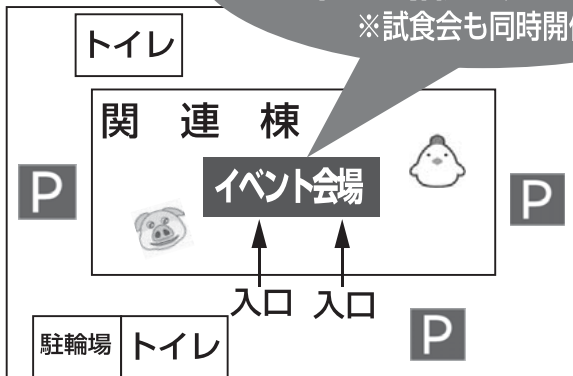

★水産棟せり場特設会場★

年末特売市 9:00～
 生まぐる解体実演即売会 9:30～
 ※なくなり次第終了

★関連食品棟イベント会場★

抽選整理券配布 9:00～
 お楽しみ抽選会 10:30～
 ※試食会も同時開催

●12/25(土)～29(水) 歳末大感謝祭●
 12/25(土) わくわく感謝デー
 会場案内図

10:00から
 イベント開催!

おすすめ市場めし
 ・市場天丼
 ・岩のりラーメン
 ・刺身盛合わせ
 ・おまかせにぎり
 ・かき揚げセット
 ・海鮮丼

★26(日)～29(水) 歳末大感謝祭★ 関連食品棟イベント会場

26(日)・27(月)6:00～ あったかスープ
 無料サービス
 28(火)9:00～ 焼き芋「安納芋」販売
 28(火)・29(水)9:00～ 年忘れ餅つき大会
 28(火)～30(木)9:00～ 豚汁、焼おにぎり
 焼そば販売
 30(木)9:00～ 手打ちそば実演販売

●わくわく感謝デーイベント情報●

9:00～★年末特売市 鮮魚・青果・その他
 9:30～★生まぐる解体実演即売会
 9:00～★抽選整理券配布 (当日1,000円以上のお買上レシート1枚提示で整理券1枚と引き換えです。お一人様2回分まで)
 10:00～★野菜ルーレット★青果棟特設会場
 10:30～12:00★お楽しみ抽選会★関連食品棟
 (上記時間帯に整理券をお持ちください)

正門

国道51号線