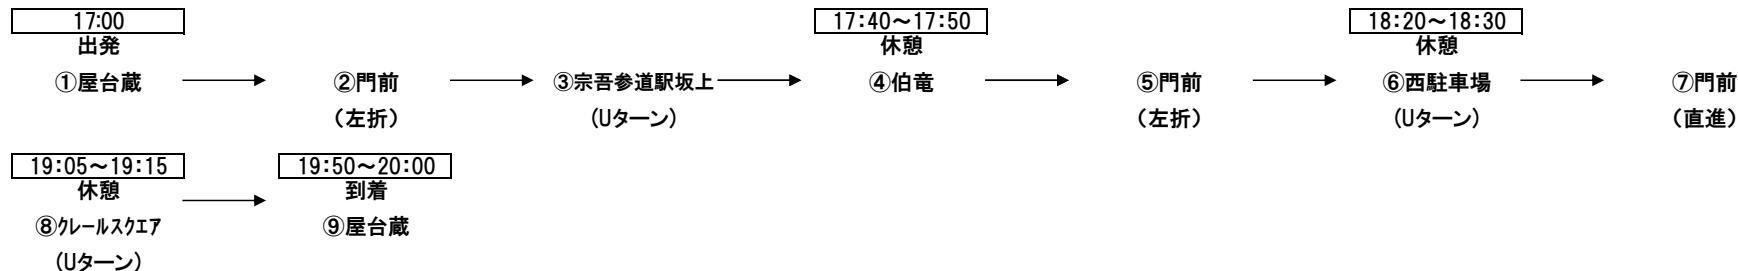

9月3日(土)夜の部