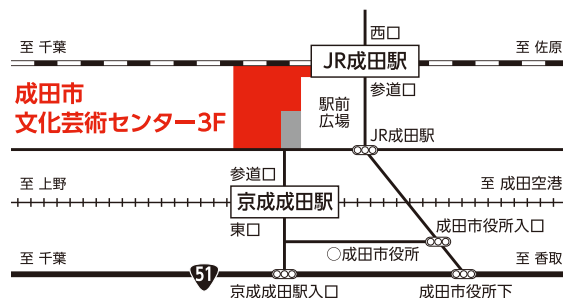

◆ 交通のご案内 ◆

・ JR成田駅から徒歩1分 ・ 京成成田駅から徒歩2分
※成田市文化芸術センター専用の駐車場はありません。
お車でお越しの際は近隣の有料駐車場をご利用ください。