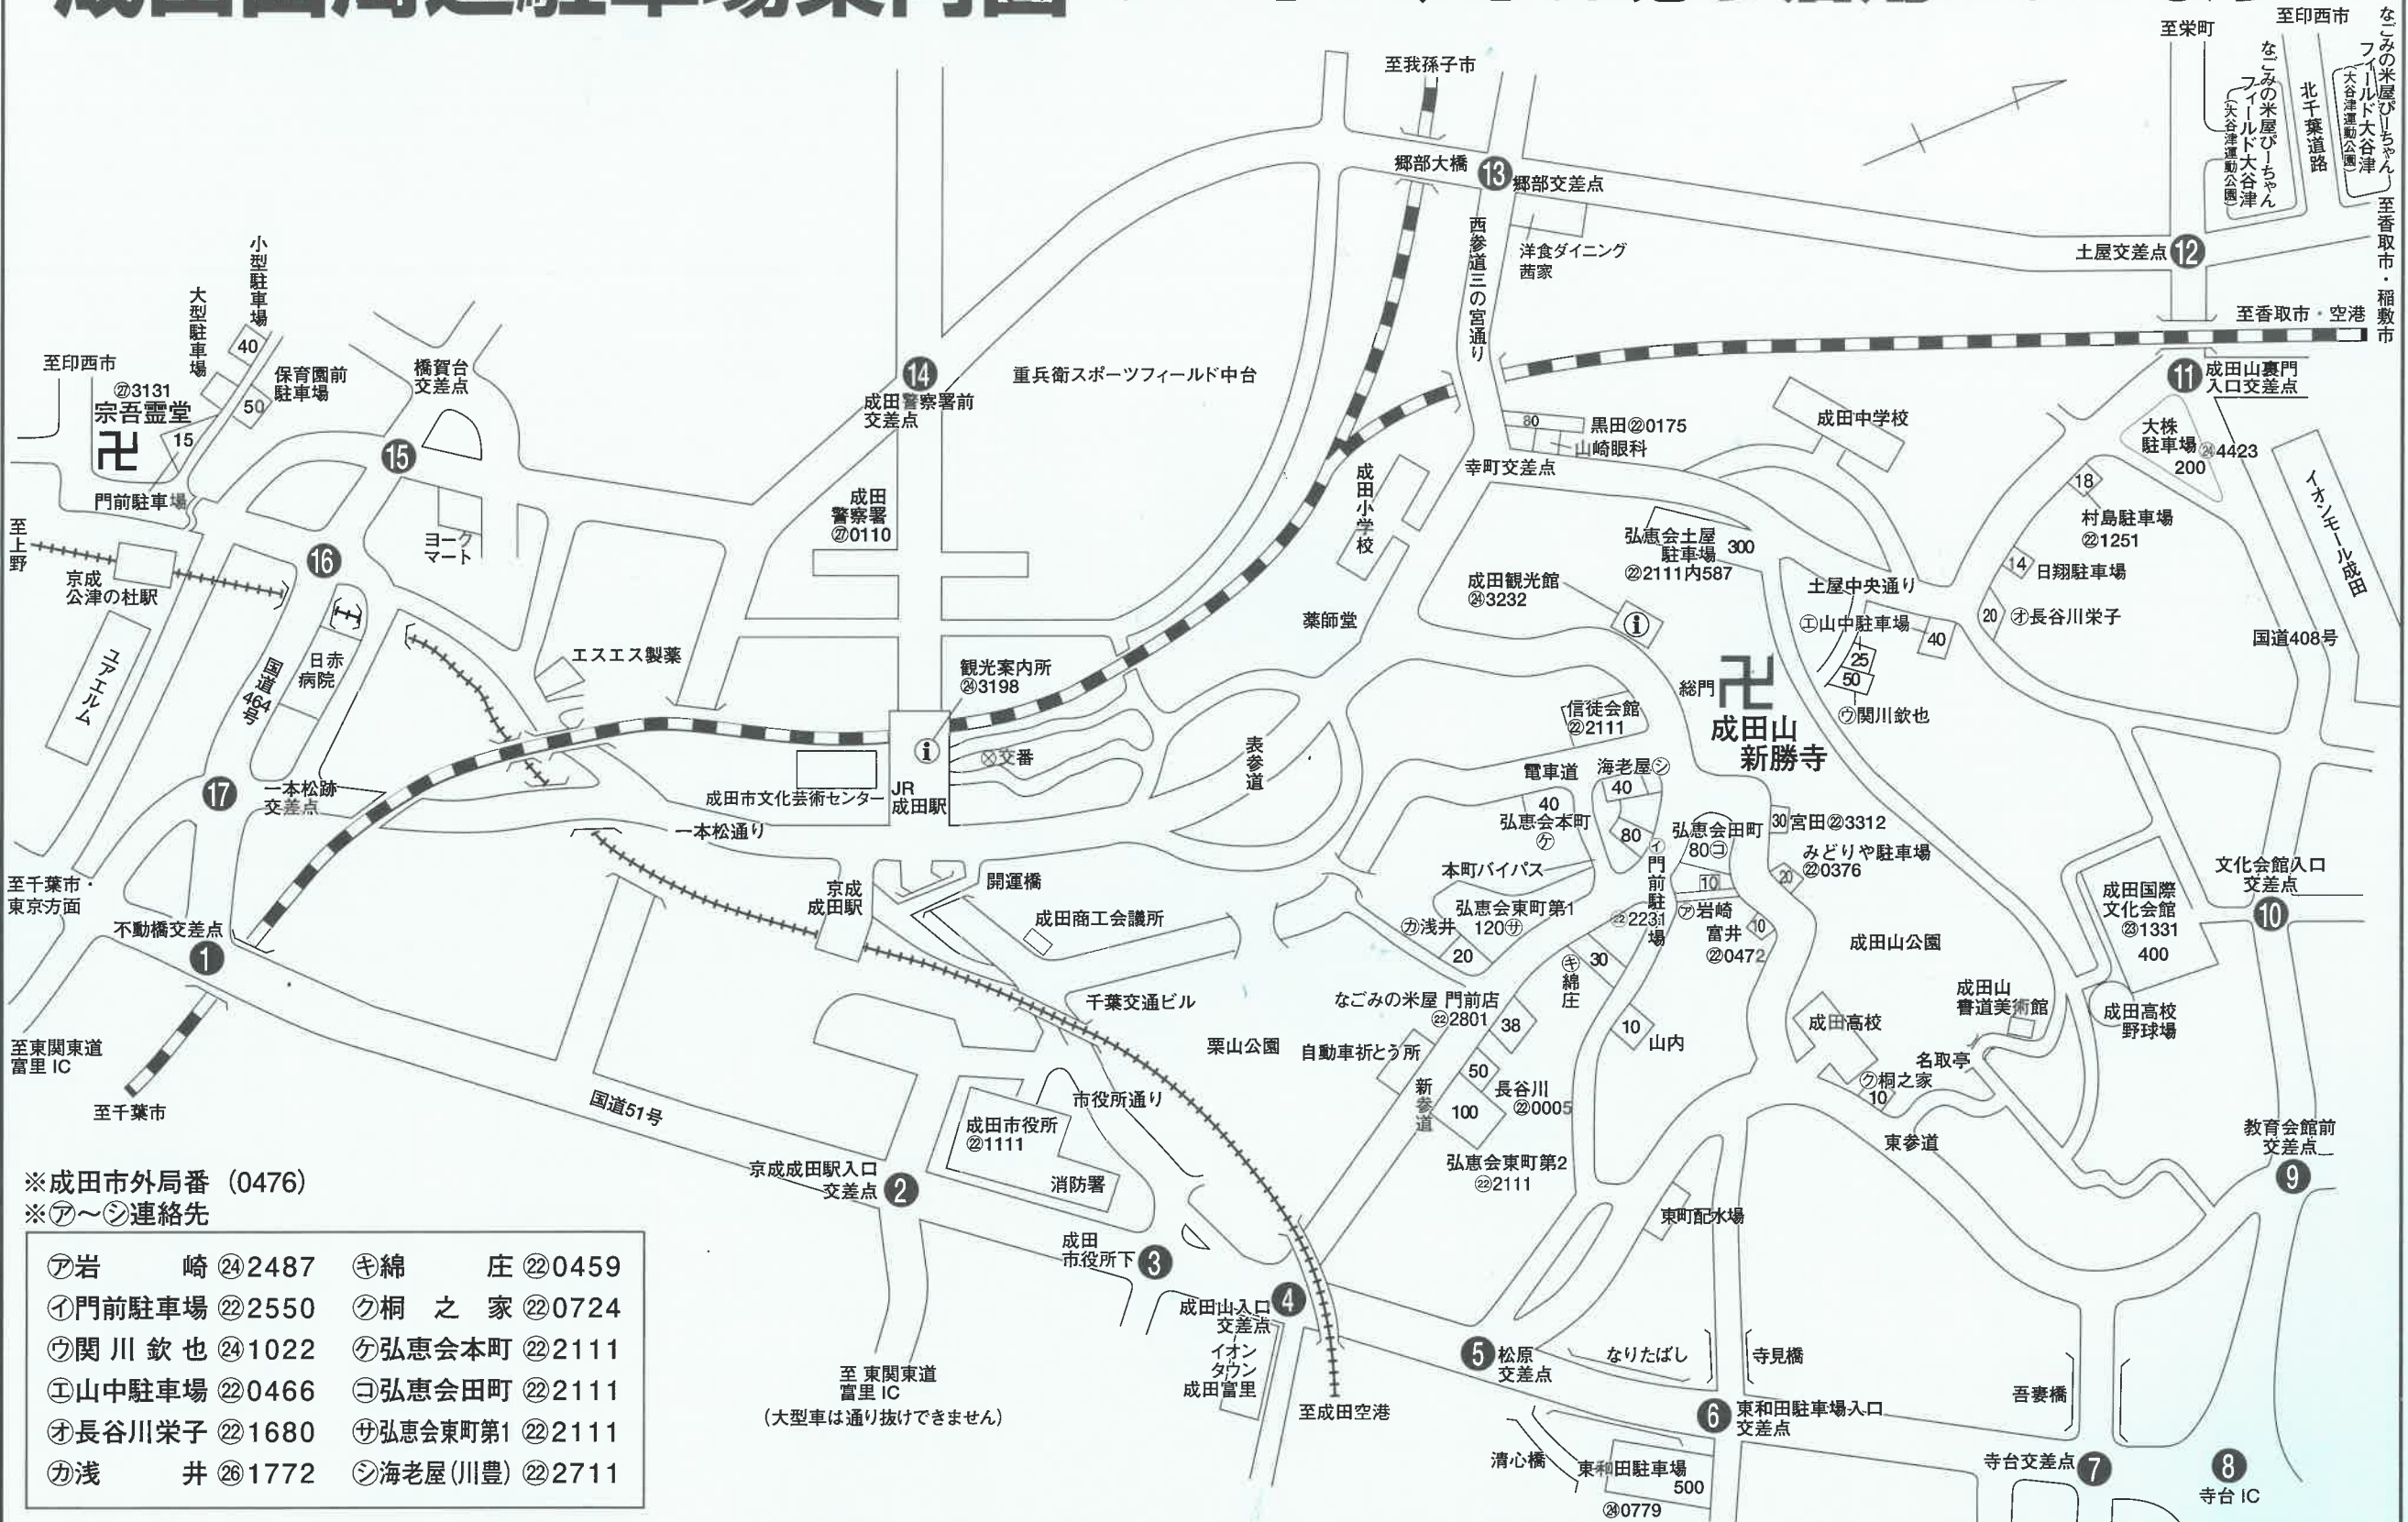

成田山周辺駐車場案内図 シートベルトは必ず着用しましょう

※成田市外局番 (0476)

※㉑～㉓連絡先

㉑ 岩崎 ㉒ 2487	㉓ 綿庄 ㉔ 0459
㉕ 門前駐車場 ㉖ 2550	㉗ 桐之家 ㉘ 0724
㉙ 関川欽也 ㉚ 1022	㉛ 弘恵会本町 ㉜ 2111
㉝ 山中駐車場 ㉞ 0466	㉟ 弘恵会田町 ㊱ 2111
㊲ 長谷川栄子 ㊳ 1680	㊴ 弘恵会東町第1 ㊵ 2111
㊶ 浅井 ㊷ 1772	㊸ 海老屋(川豊) ㊹ 2711

①～⑰案内用数字板設置交差点 駐車場内数字は収容台数

成田市・(一社)成田市観光協会・成田市駐車場組合

至三里塚 至東関東道成田IC・空港