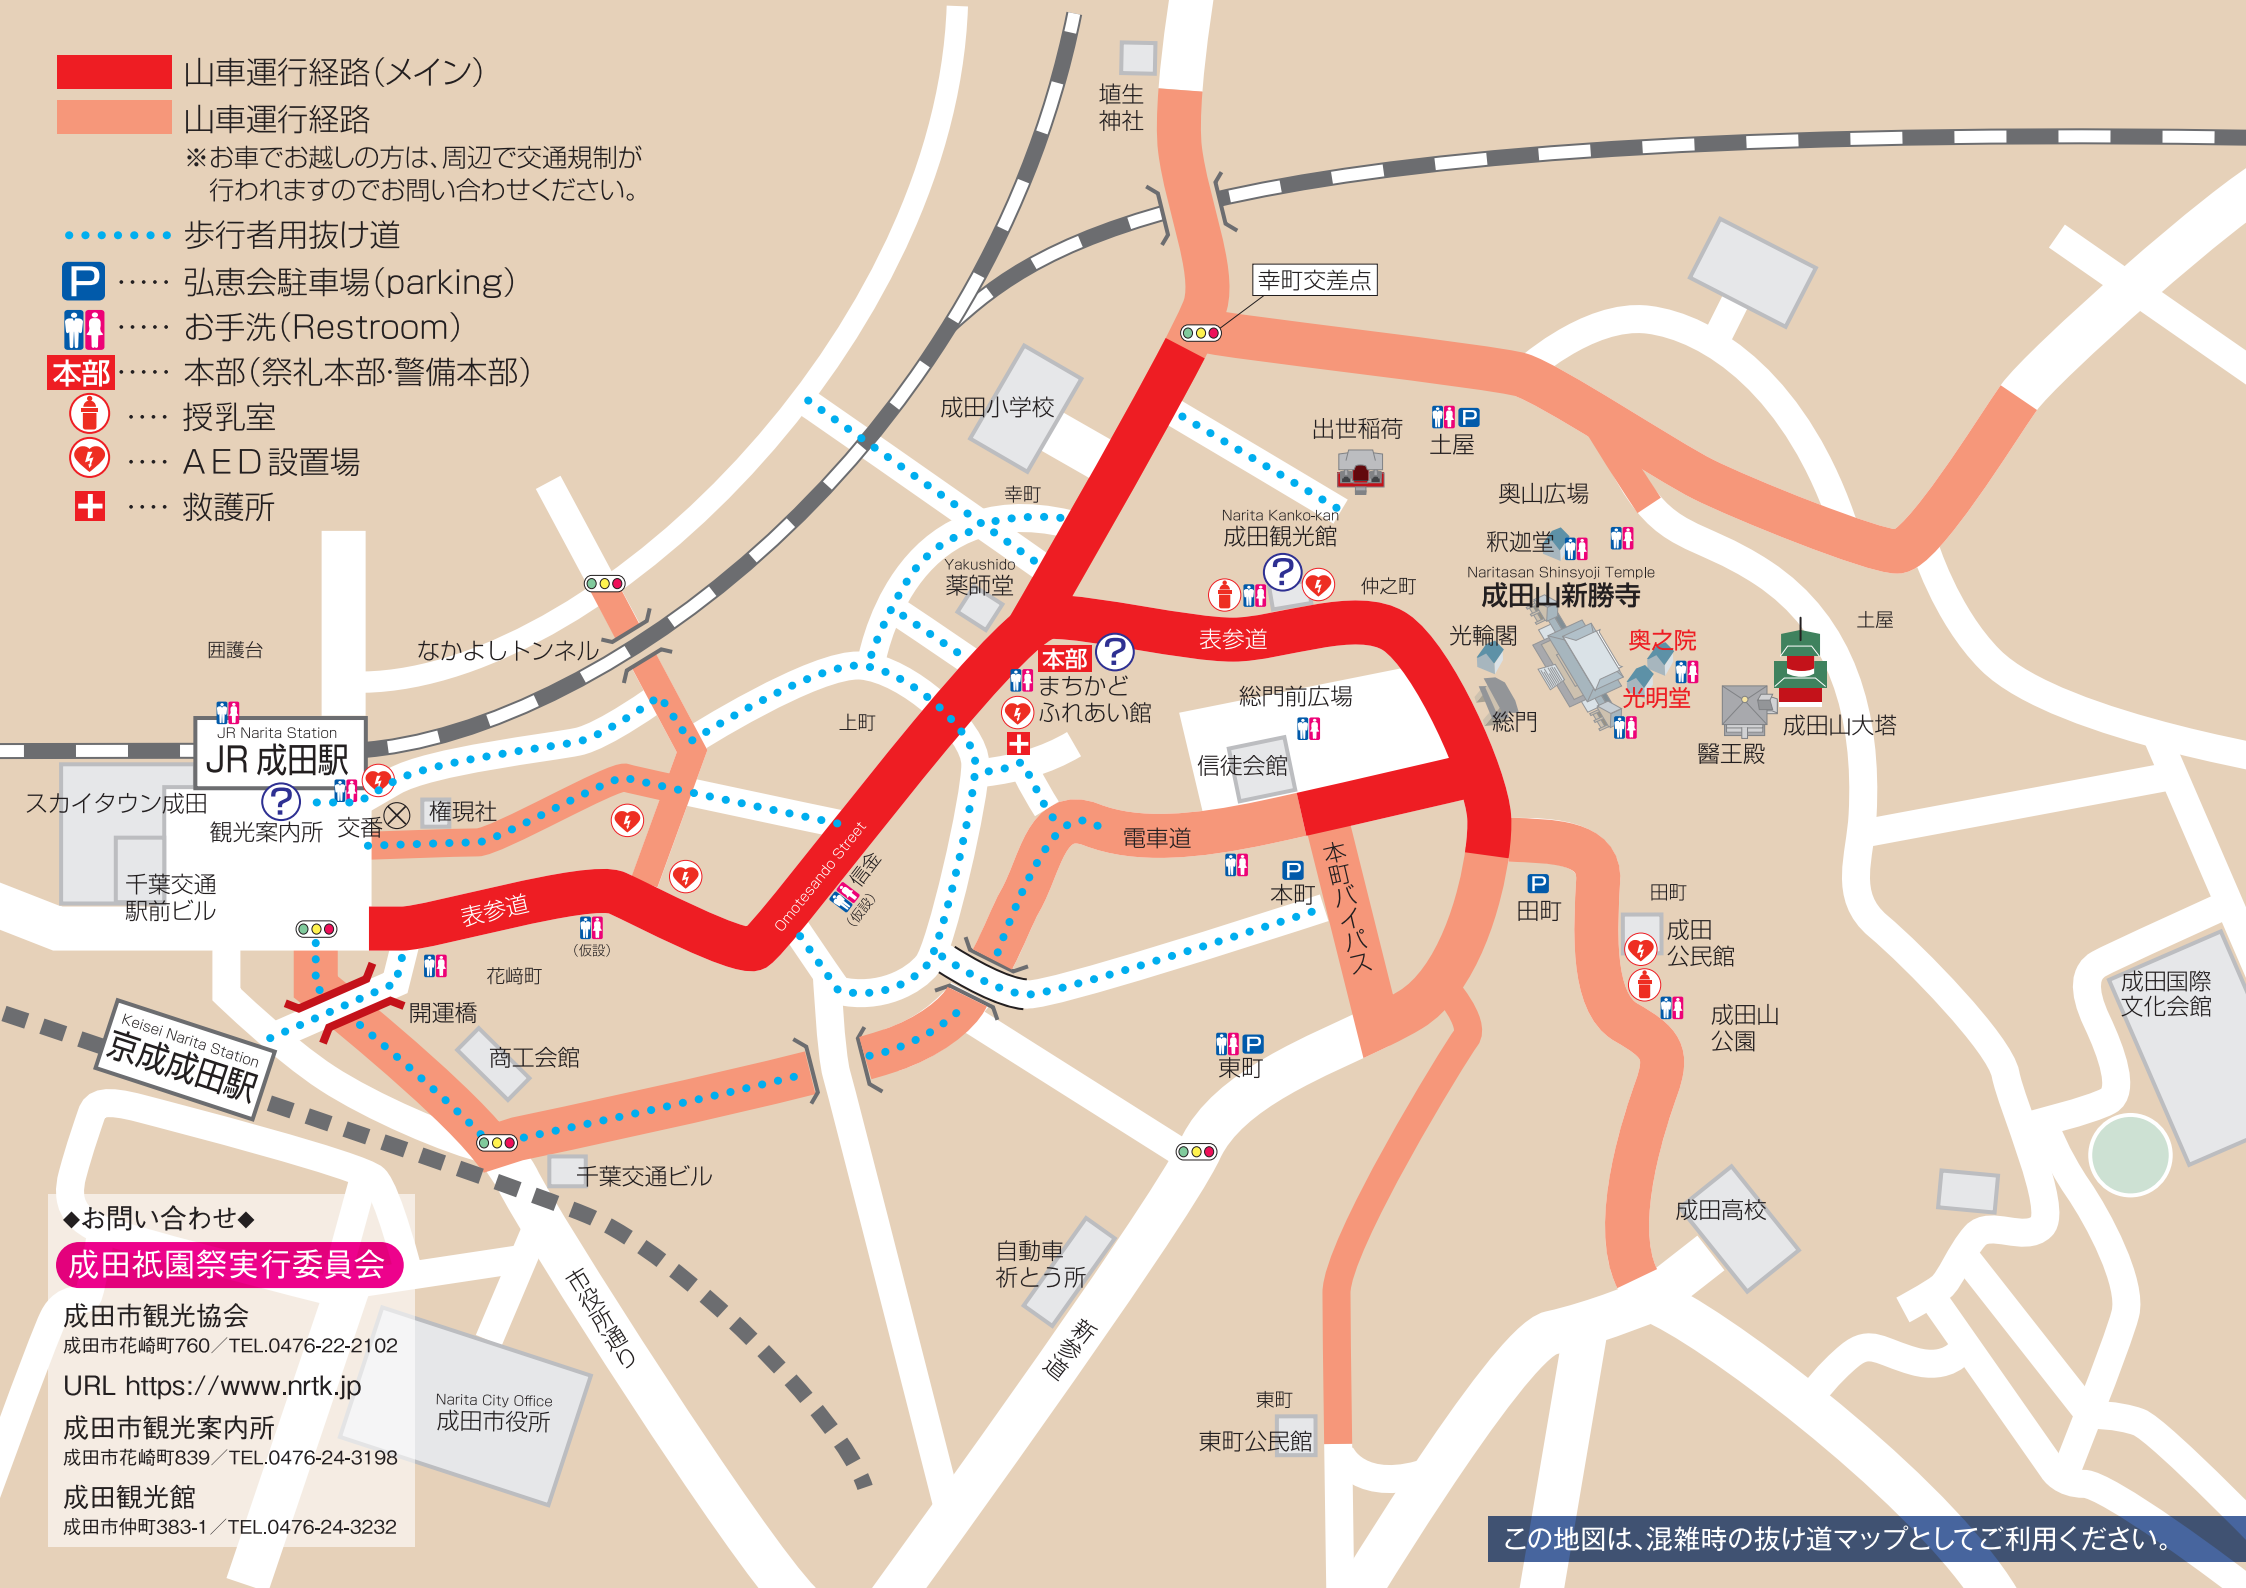

■ 山車運行経路(メイン)

■ 山車運行経路

※お車でお越しの方は、周辺で交通規制が行われますのでお問い合わせください。

..... 歩行者用抜け道

P ..... 弘恵会駐車場(parking)

♂ ♀ ..... お手洗(Restroom)

本部 ..... 本部(祭礼本部・警備本部)

🍼 ..... 授乳室

🚑 ..... AED 設置場

🏠 ..... 救護所

◆お問い合わせ◆

**成田祇園祭実行委員会**

成田市観光協会

成田市花崎町760 / TEL.0476-22-2102

URL <https://www.nrkt.jp>

成田市観光案内所

成田市花崎町839 / TEL.0476-24-3198

成田観光館

成田市仲町383-1 / TEL.0476-24-3232

Narita City Office  
成田市役所

この地図は、混雑時の抜け道マップとしてご利用ください。