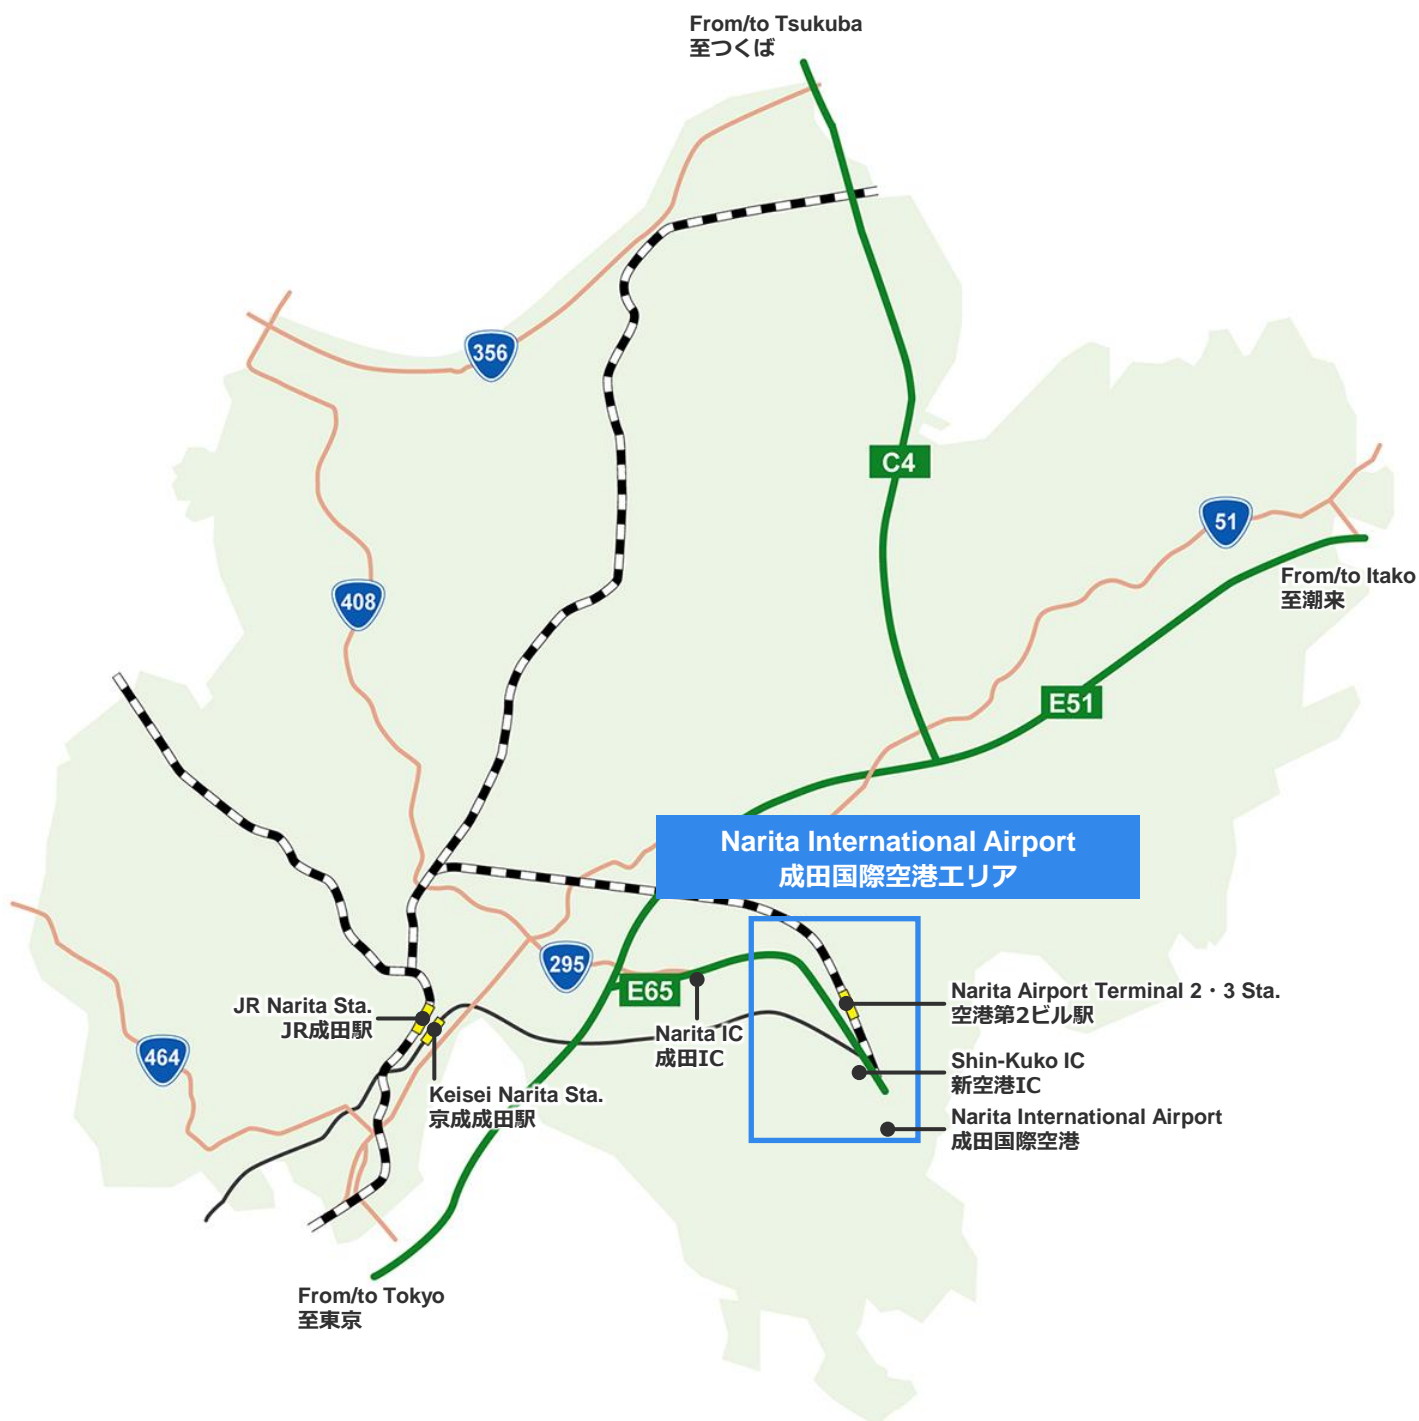

# 成田国際空港周辺駐車場マップ

## NARITA Parking Map

成田国際空港周辺の駐車場です。

地図の番号とウェブリストを合わせてご覧ください。

# 成田国際空港エリア (Narita International Airport)