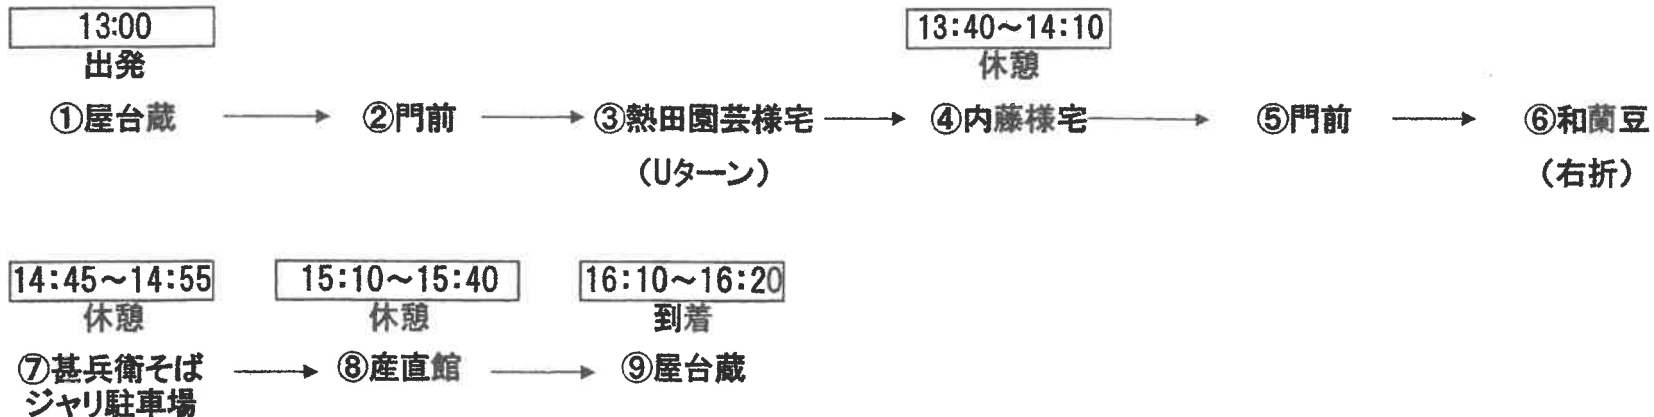

令和5年度宗吾区祭礼屋台曳き廻し運行経路(案)

9月2日(土)昼の部

9月2日(土)夜の部

令和5年度宗吾区祭礼屋台曳き廻し運行経路(案)

9月3日(日)昼の部

9月3日(日)夜の部