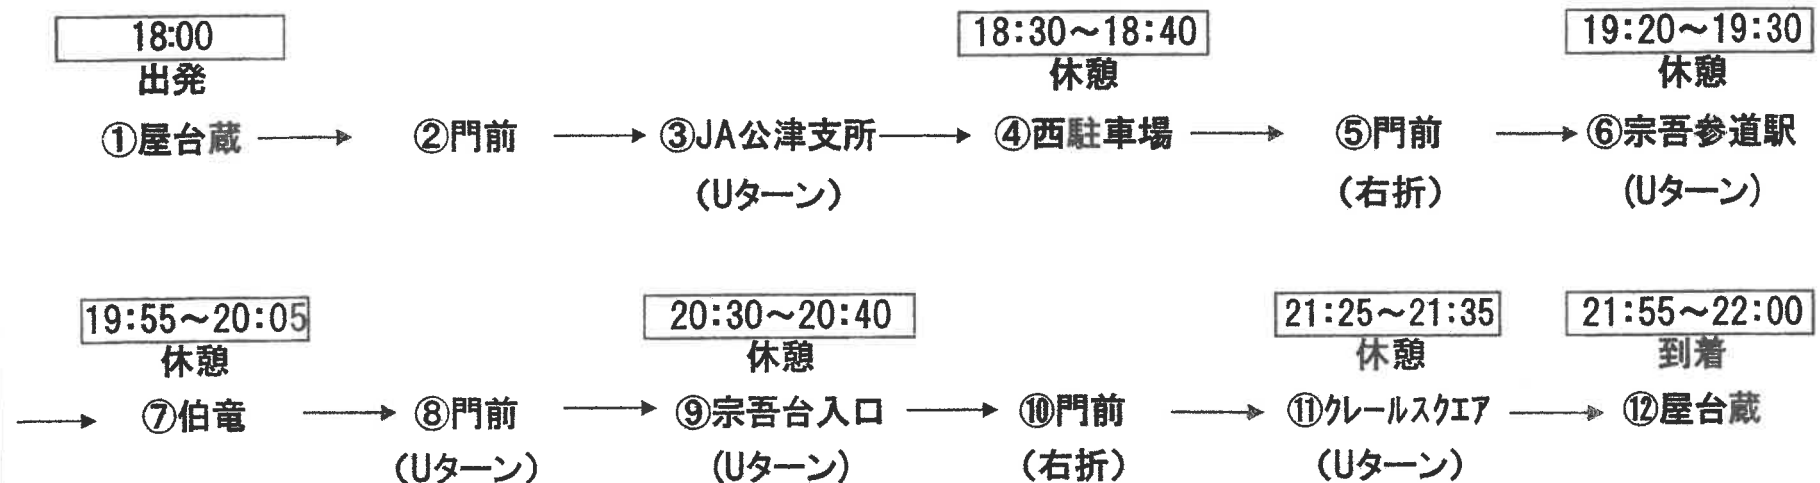

令和5年度宗吾区祭礼屋台曳き廻し運行経路(案)

9月2日(土)昼の部

9月2日(土)夜の部

令和5年度宗吾区祭礼屋台曳き廻し運行経路(案)

9月3日(日)昼の部

9月3日(日)夜の部