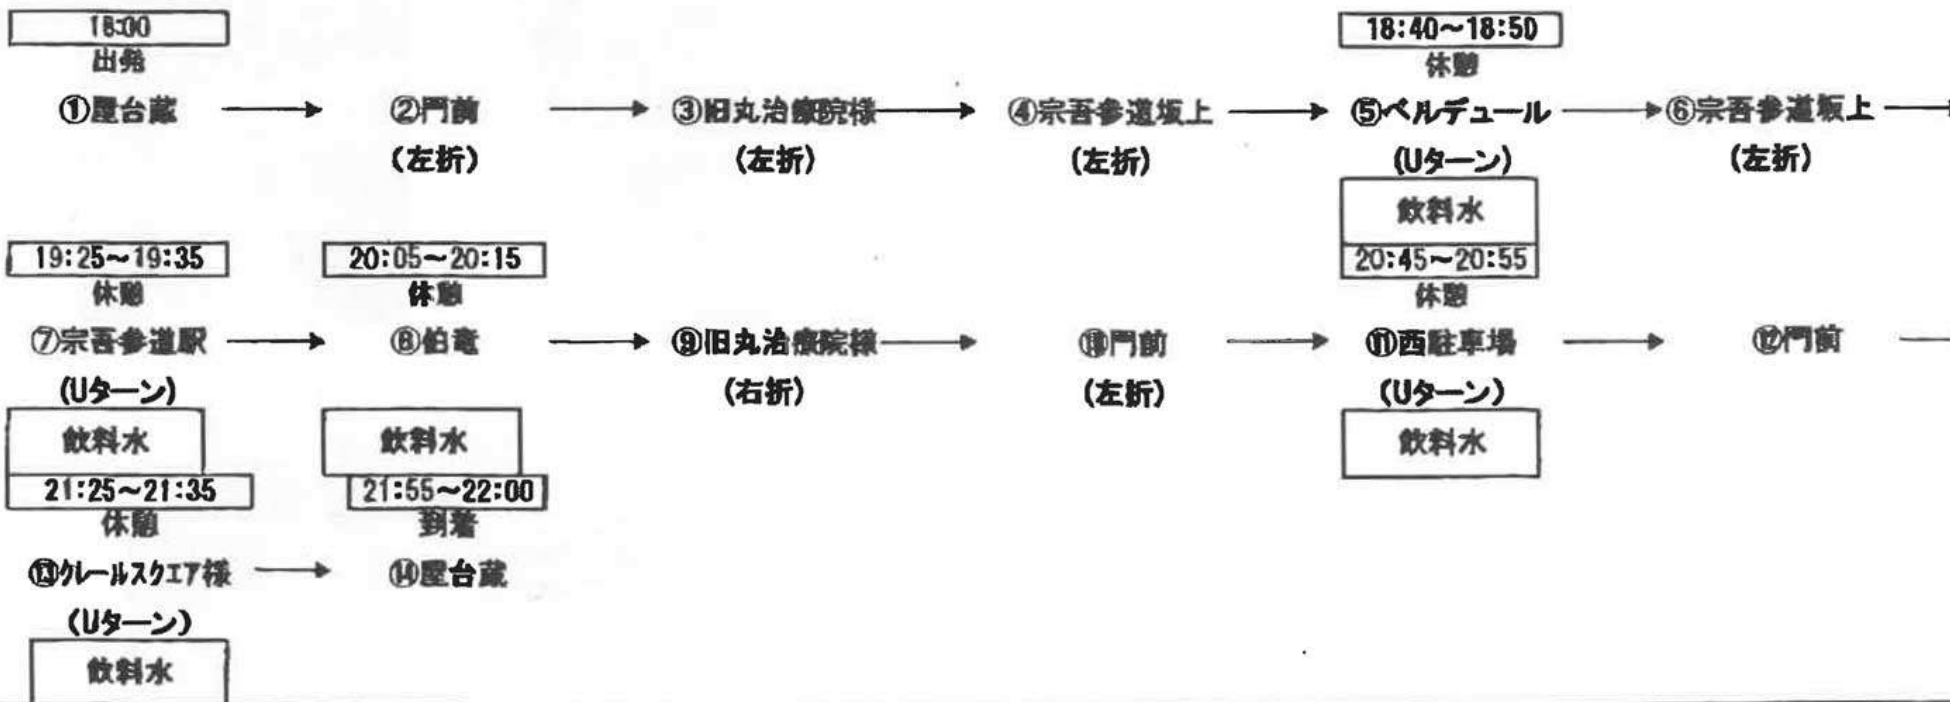

# 令和6年度宗吾区祭礼屋台曳き廻し運行経路

## 8月31日(土)昼の部

## 8月31日(土)夜の部