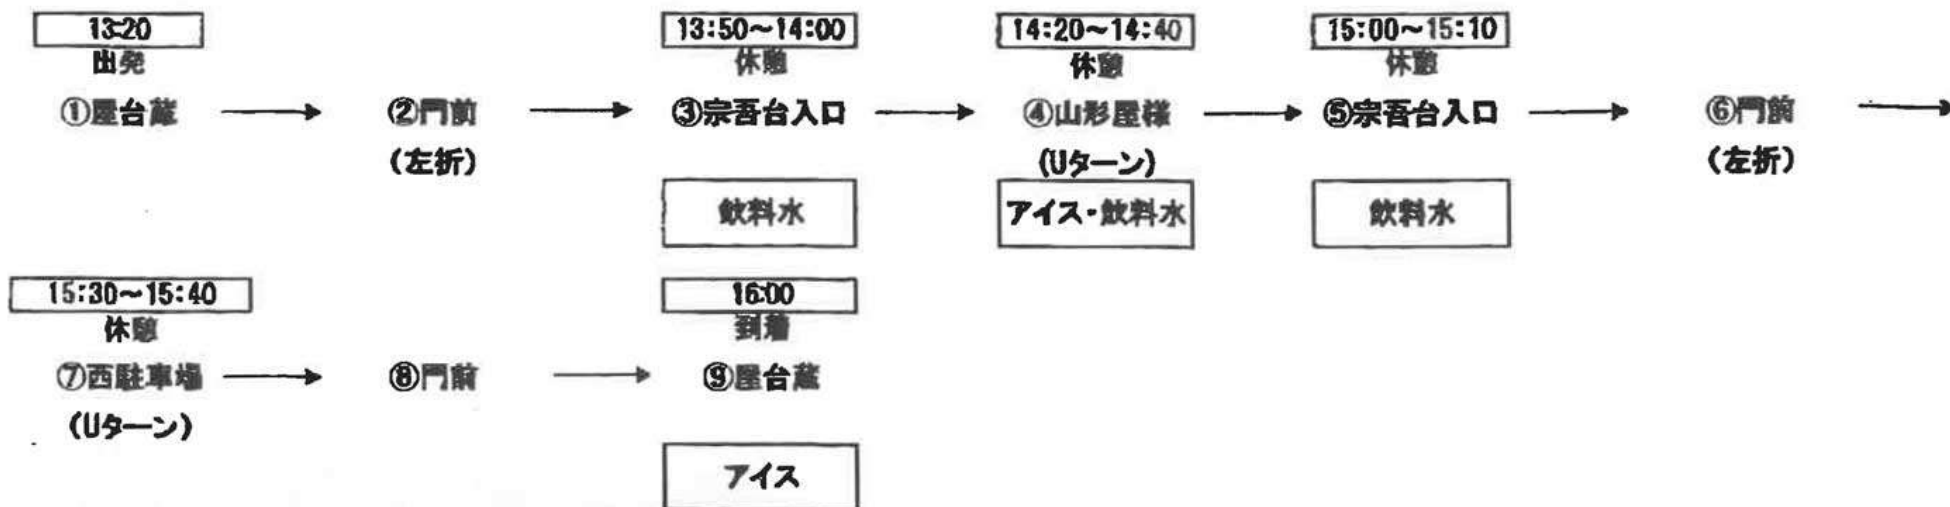

# 令和6年度宗吾区祭礼屋台曳き廻し運行経路

## 8月31日(土)昼の部