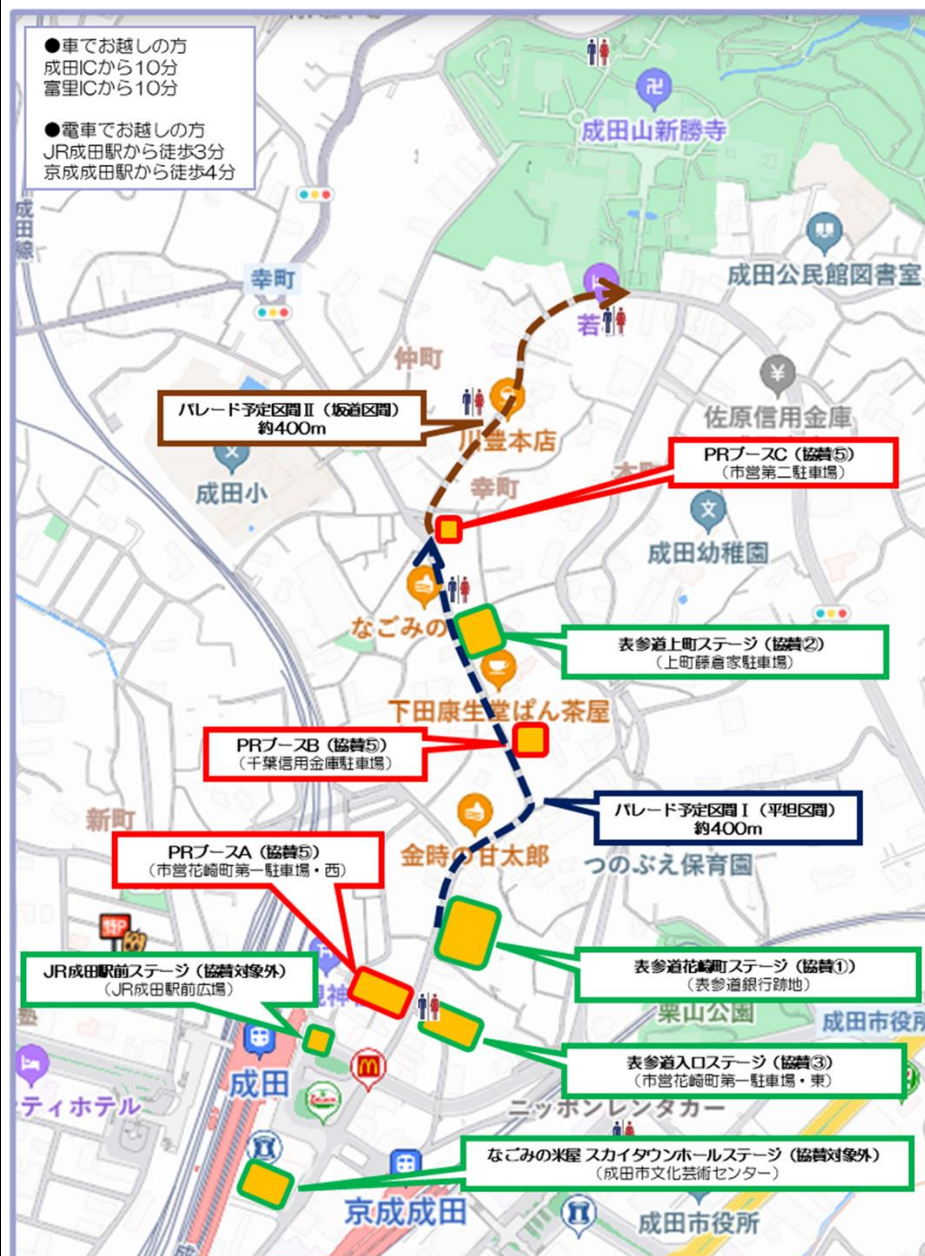

成田伝統芸能まつり会場マップ_全体図