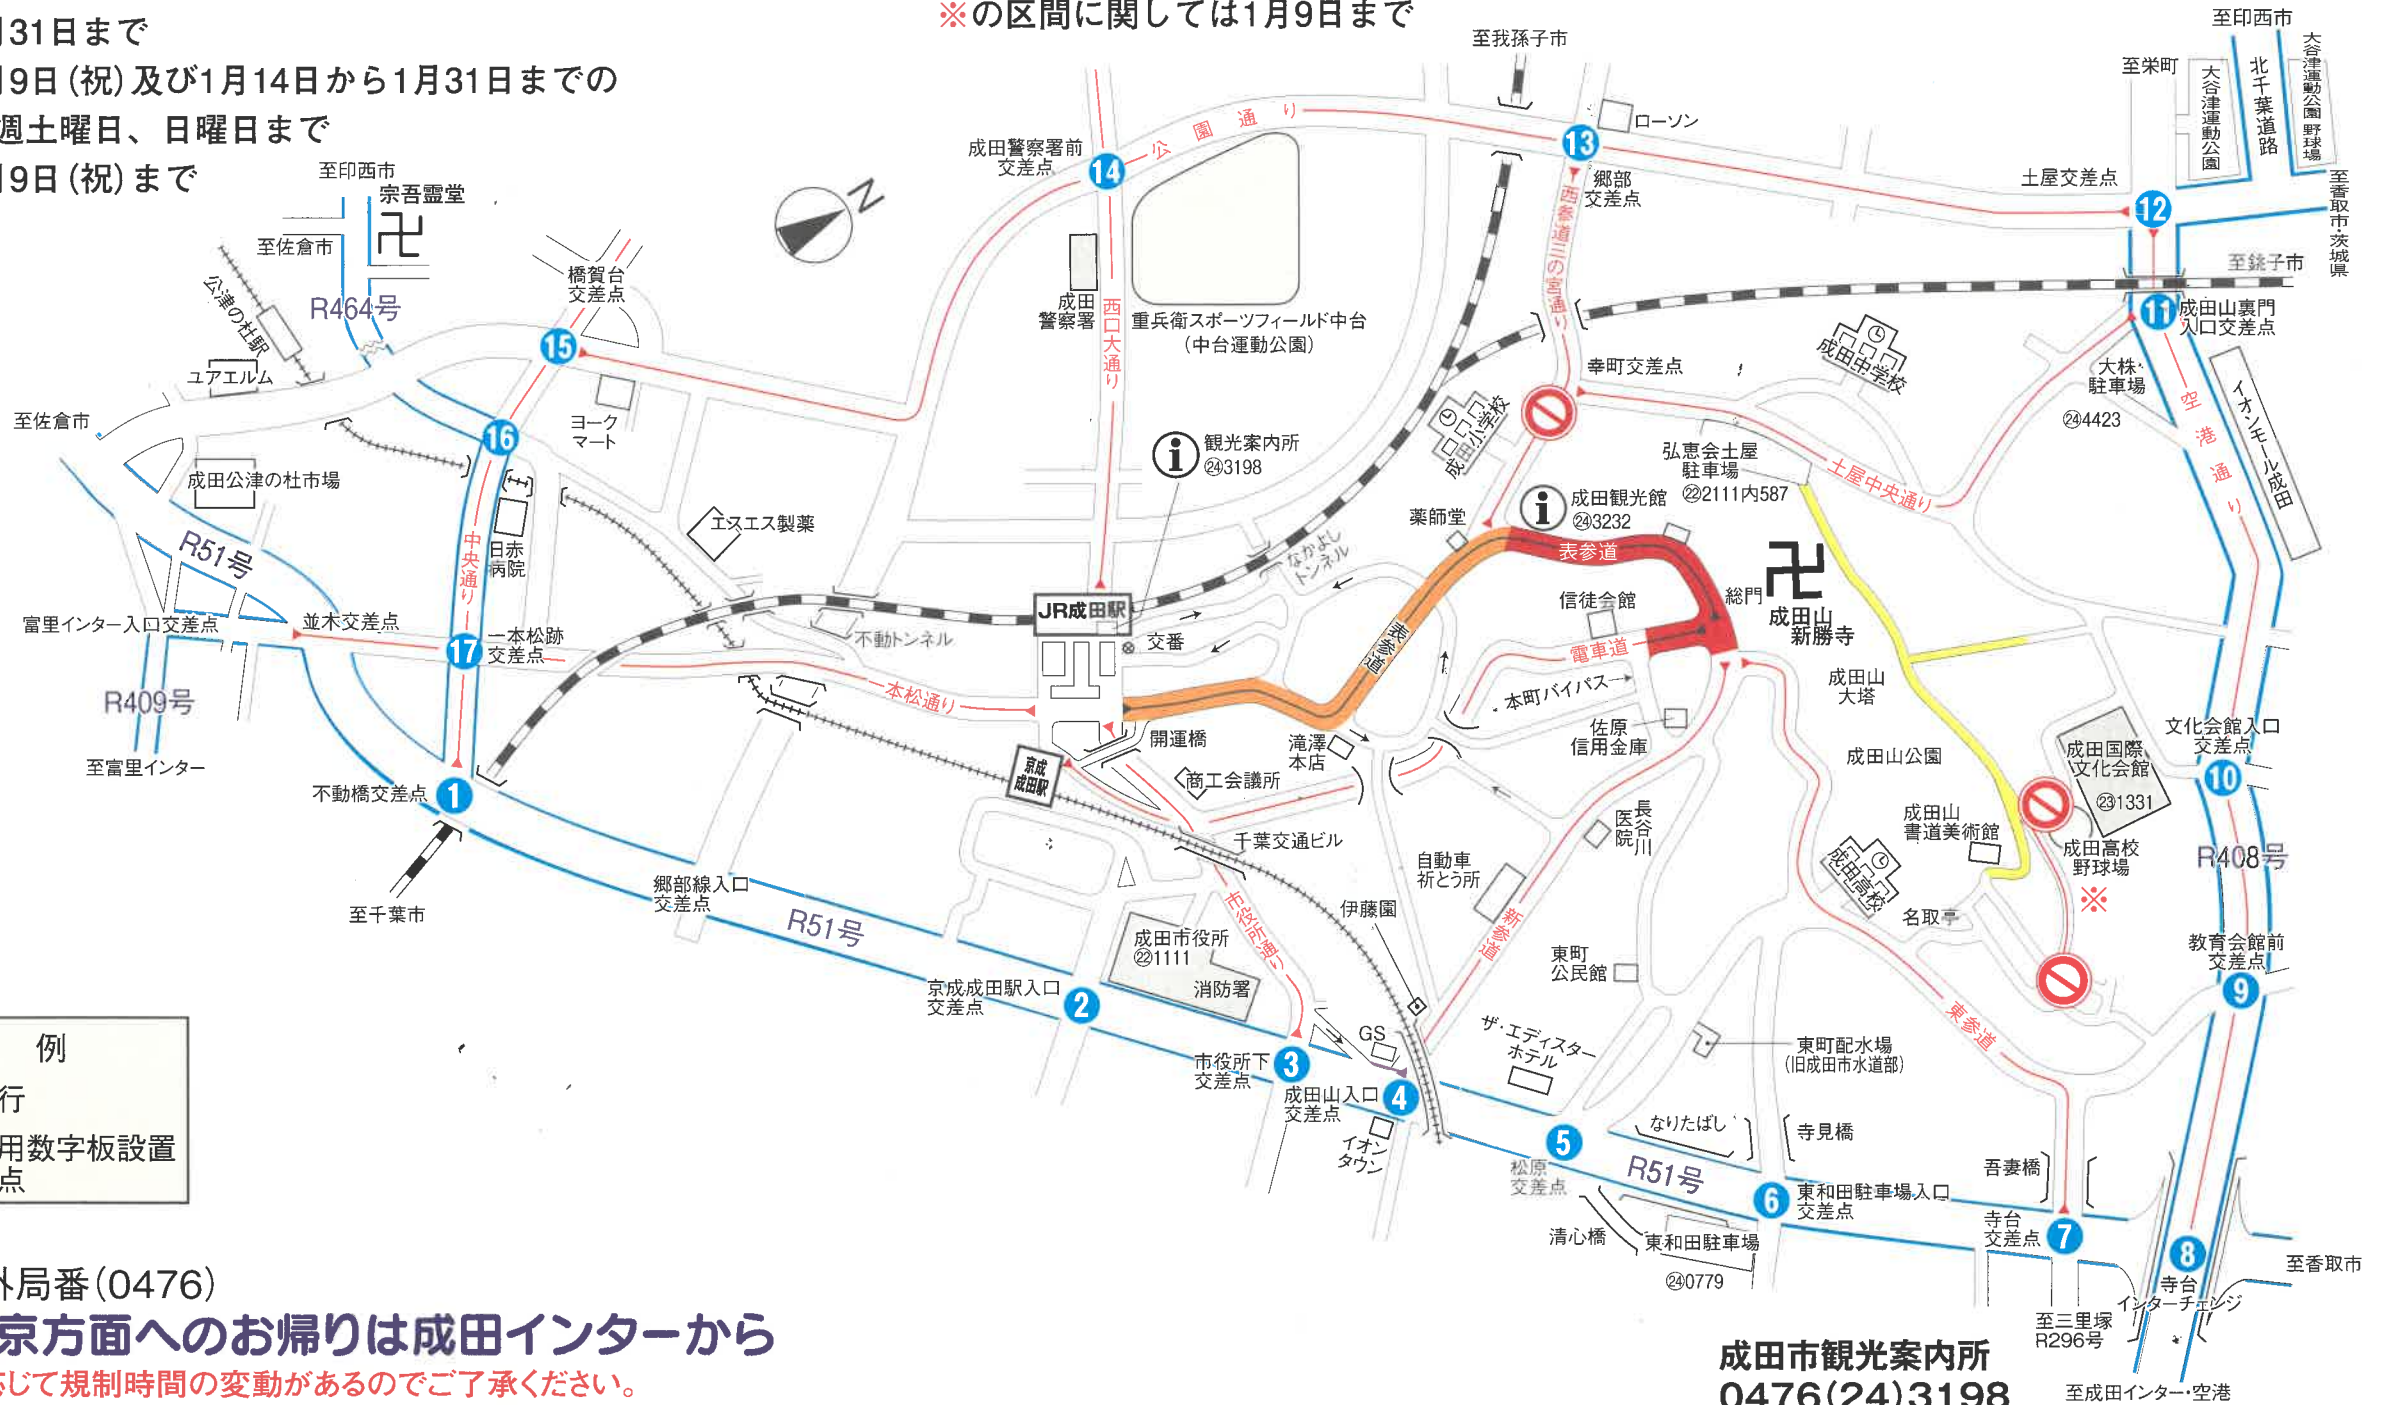

令和5年1月4日から令和5年1月31日まで

成田山初詣交通規制図〔第2種規制〕 ※1月1日から9日は大変混雑しますので、参詣の際には感染予防対策にご協力ください。

【車両通行止】

〈規制時間〉

指定車を除く**10時から16時まで**
1月7・8・9日は**10時から17時まで**

〈規制日〉 令和5年1月4日から

- 1月31日まで
- 1月9日(祝)及び1月14日から1月31日までの毎週土曜日、日曜日まで
- 1月9日(祝)まで

【車両通行制限】

規制時間：指定車、原動機付自転車、軽車両、事業用のバス、タクシー、規制区内に保管場所を有する車両を除く**10時から16時まで**
1月7・8・9日は**10時から17時まで**

規制日：1月31日まで

※の区間に関しては1月9日まで

凡 例

- ← 一方通行
- ①~⑱ 案内用数字板設置交差点

©成田市市外局番(0476)

※千葉・東京方面へのお帰りは成田インターから