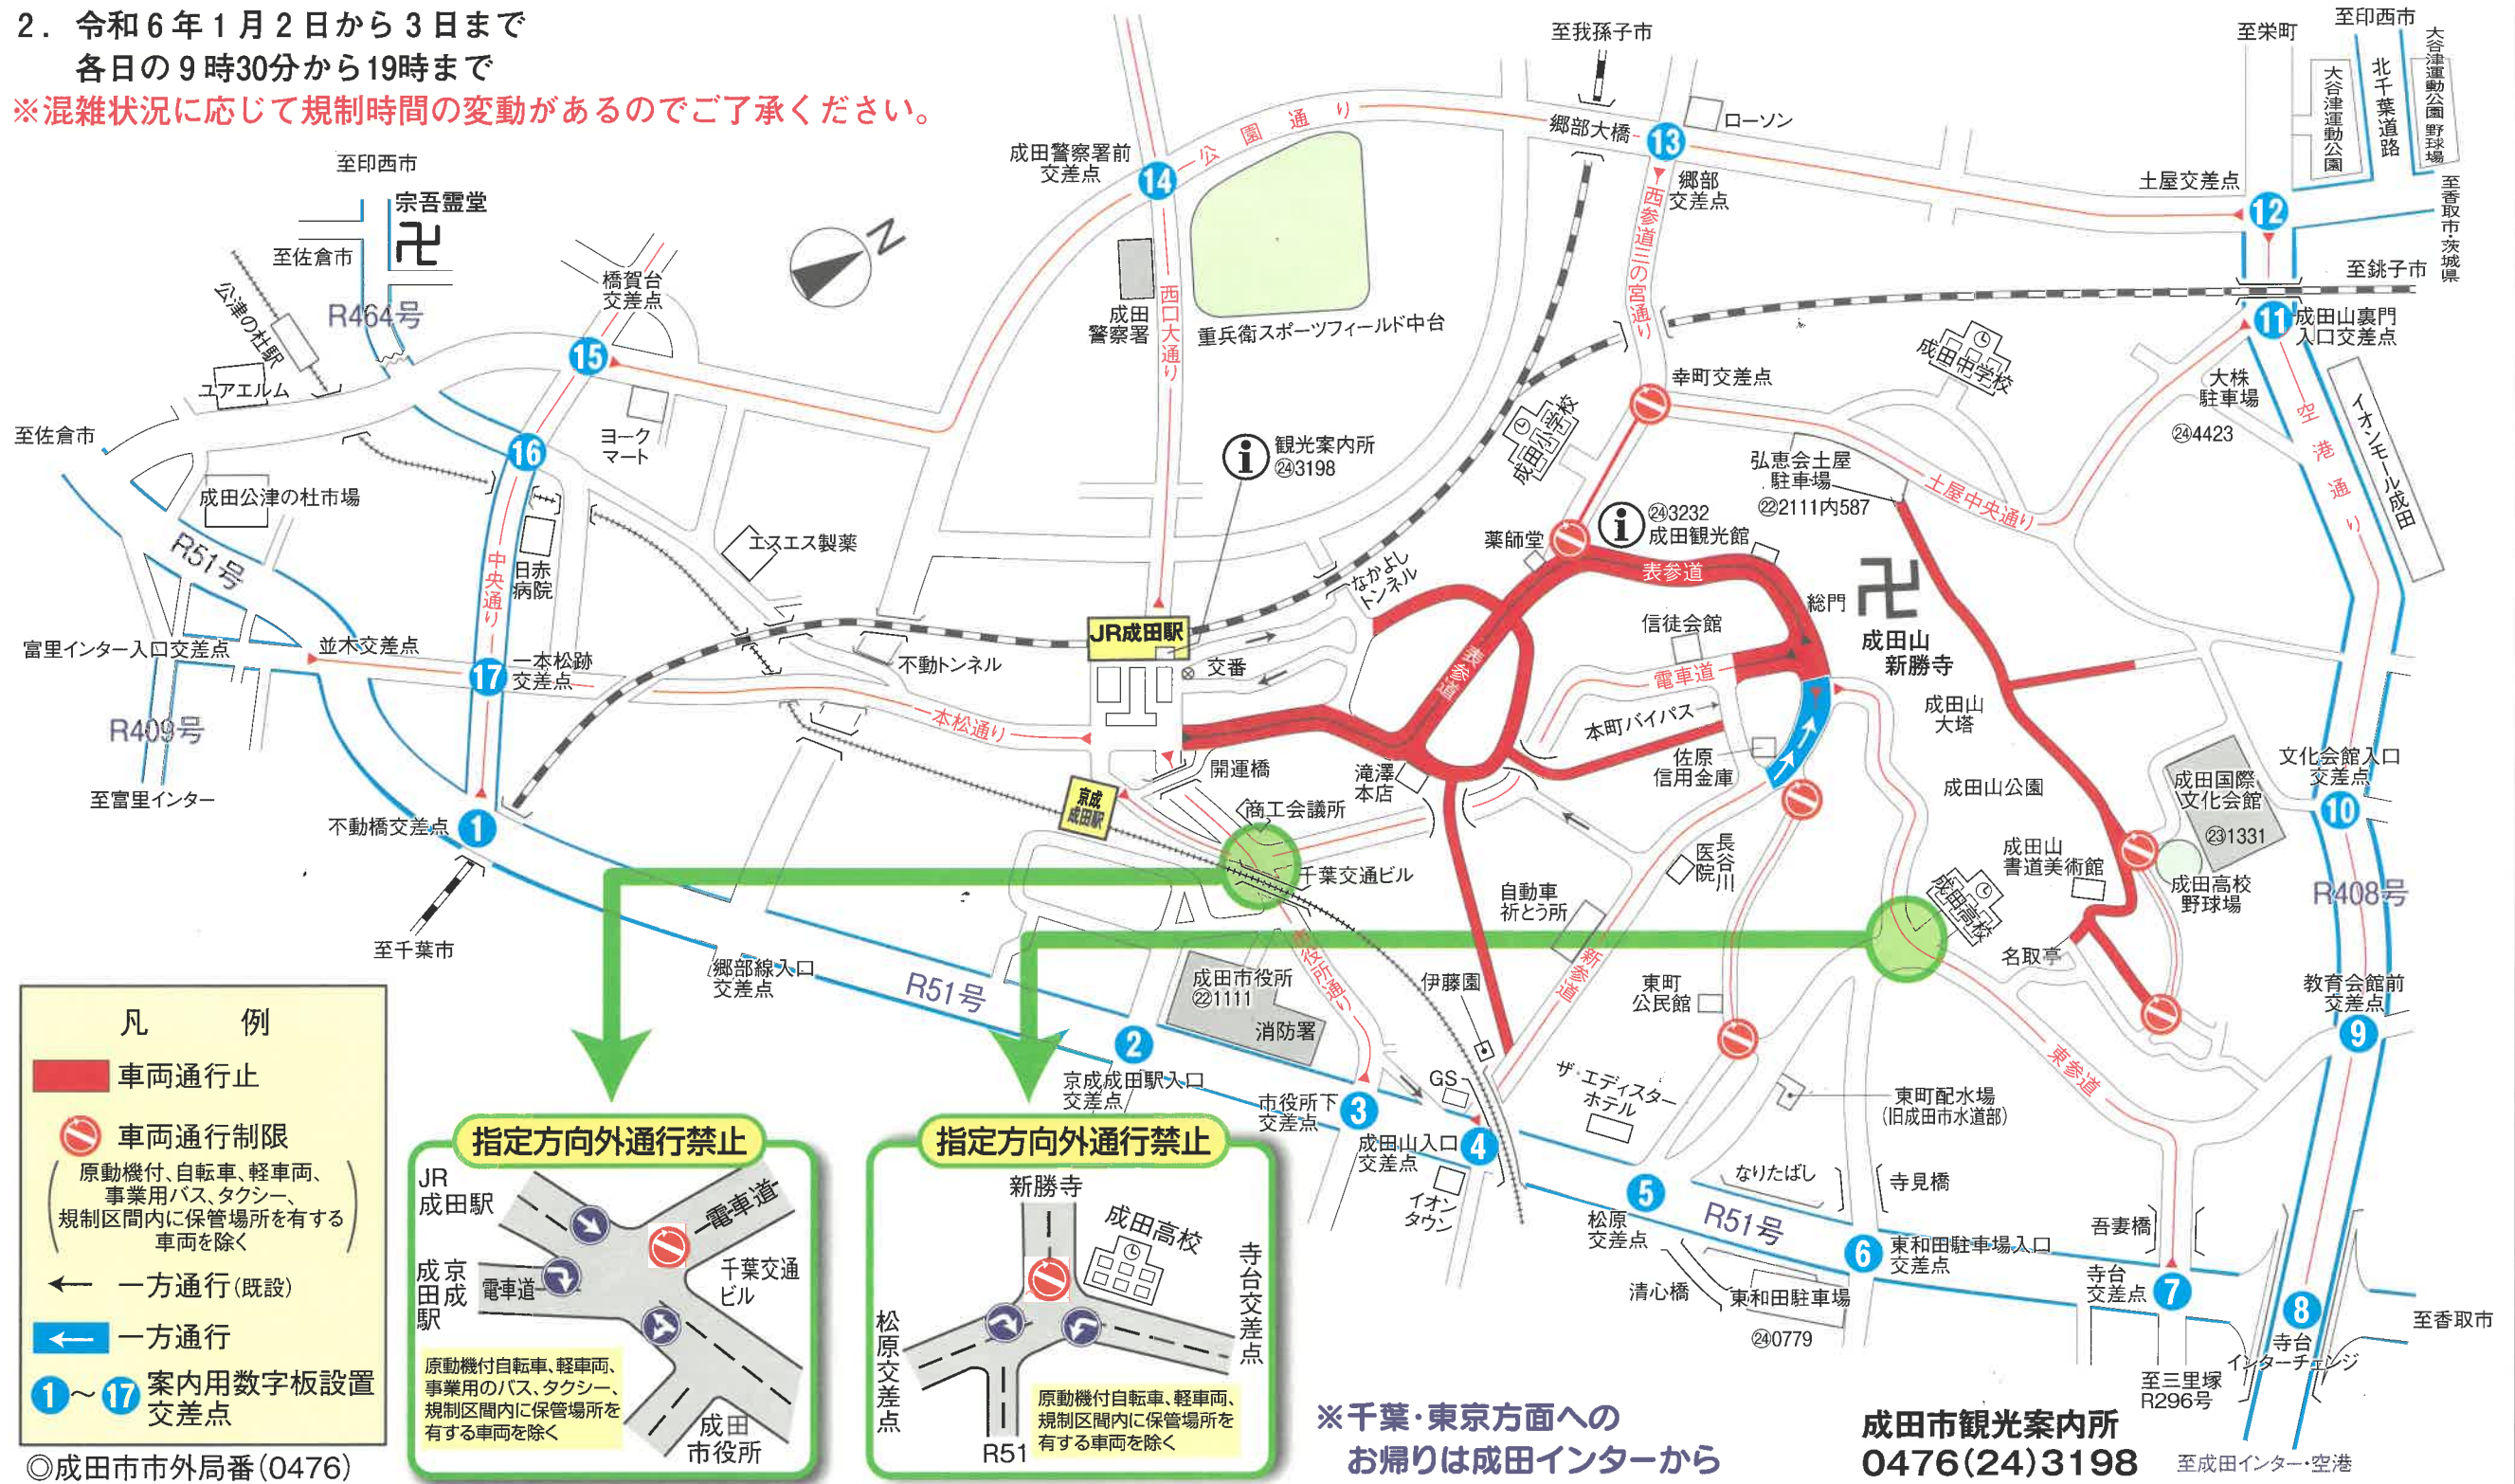

令和5年12月31日から令和6年1月3日まで

成田山初詣交通規制図〔第1種規制〕

ご参詣は公共交通機関をご利用ください

※1月1日から8日(祝)は大変混雑します。

〈規制日時〉

1. 令和5年12月31日21時から令和6年1月1日19時まで
2. 令和6年1月2日から3日まで  
各日の9時30分から19時まで

※混雑状況に応じて規制時間の変動があるのでご了承ください。

©成田市市外局番(0476)

※千葉・東京方面への  
お帰りは成田インターから

成田市観光案内所  
0476(24)3198

至成田インター・空港