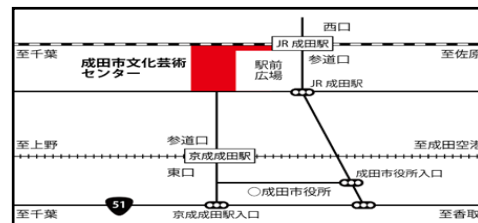

日時

令和7年2月11日（火・祝）

13時開場 13時30分開演

場所

なごみの米屋 スカイトウンホール

成田市文化芸術センター（スカイトウン成田3階）

◆交通のご案内◆

- ・JR成田駅から徒歩1分・京成成田駅から徒歩2分
- ※成田市文化芸術センター専用の駐車場はありません。
お車でお越しの際は近隣の有料駐車場をご利用ください。